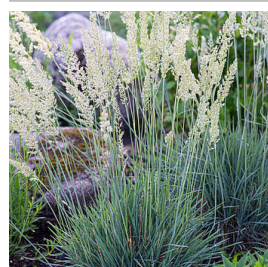

Jeśli nie posiadają Państwo konta w naszym systemie,

[prosimy o rejestrację](#)

Oferta dostępna jest **wyłącznie** dla profesjonalistów!

Byliny Bergenia

Bergenia cordifolia

Bergenia cordifolia
index: **VF** 5-70769-24
różowa

Saxifraga arendsii
index: **VF** 5-71872-24
biała

tydz. sprzedaży: 19

ilość dostępna
palety

ilość dostępna
szt.

siewka 10szt/otw. | PW-178
Opakowanie: **180 szt.**

3

534 !!

Trawy Juncus

166 !!

Trawy Koeleria

Bluey

Koeleria glauca
index: **VF** 5-79092-24

NEW

tydz. sprzedaży: 19

ilość dostępna
palety

ilość dostępna
szt.