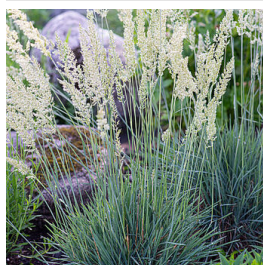

Produkty aktualnie dostępne w sprzedaży - oferta Kup Teraz!

BYLINY I TRAWY
SIEWKA
oferta online!
Byliny Bergenia

tydz. sprzedaży: 19

 ilość dostępna
 palety

 ilość dostępna
 szt.

Bergenia cordifolia
Bergenia cordifolia
 index: VF 5-70769-24
 różowa

 siewka 6szt/otw. | PW-178
 Opakowanie: **180 szt.**

1

178 !!

Byliny Saxifraga

tydz. sprzedaży: 19

 ilość dostępna
 palety

 ilość dostępna
 szt.

Snow Carpet / Schneeteppich
Saxifraga arendsii
 index: VF 5-71872-24
 biała

Bluey
Koeleria glauca
 index: VF 5-79092-24

NEW

 siewka 6szt/otw. | PW-178
 Opakowanie: **180 szt.**

1

178 !!