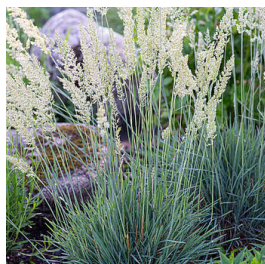

siewka 6szt/otw. | PW-178
Opakowanie: **180 szt.**

1

178 !!

Trawy Koeleria

tydz. sprzedaży: 18

ilość dostępna
palety

ilość dostępna
szt.

Bluey