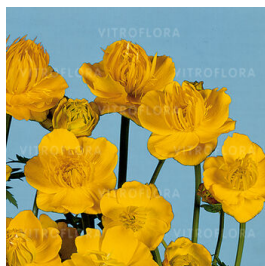

tydz. sprzedaży: 18 ilość dostępna palety ilość dostępna szt.

Pop Star Blue

Platycodon grandiflora
index: VF 5-72710-24
niebieska

siewka 3szt/otw. | PW-126
Opakowanie: **128**

1 126 !!

Pop Star Pink

Platycodon grandiflora
index: VF 5-72711-24
różowa

Sagina subulata

Sagina subulata
index: VF 5-78154-24
biała

siewka 10szt/otw. | PW-178
Opakowanie: **180 szt.**

2 356 !!

Byliny Sedum

tydz. sprzedaży: 18 ilość dostępna palety ilość dostępna szt.

Voodoo

Sedum spurium
index: VF 5-79748-24
ciemnoczerwona

siewka 6szt/otw. | PW-178
Opakowanie: **180 szt.**

1 178 !!

Byliny Trollius

tydz. sprzedaży: 18

ilość dostępna
palety

ilość dostępna
szt.

Golden Queen

Trollius chinensis
index: VF 5-70159-24
żółtopomarańczowa