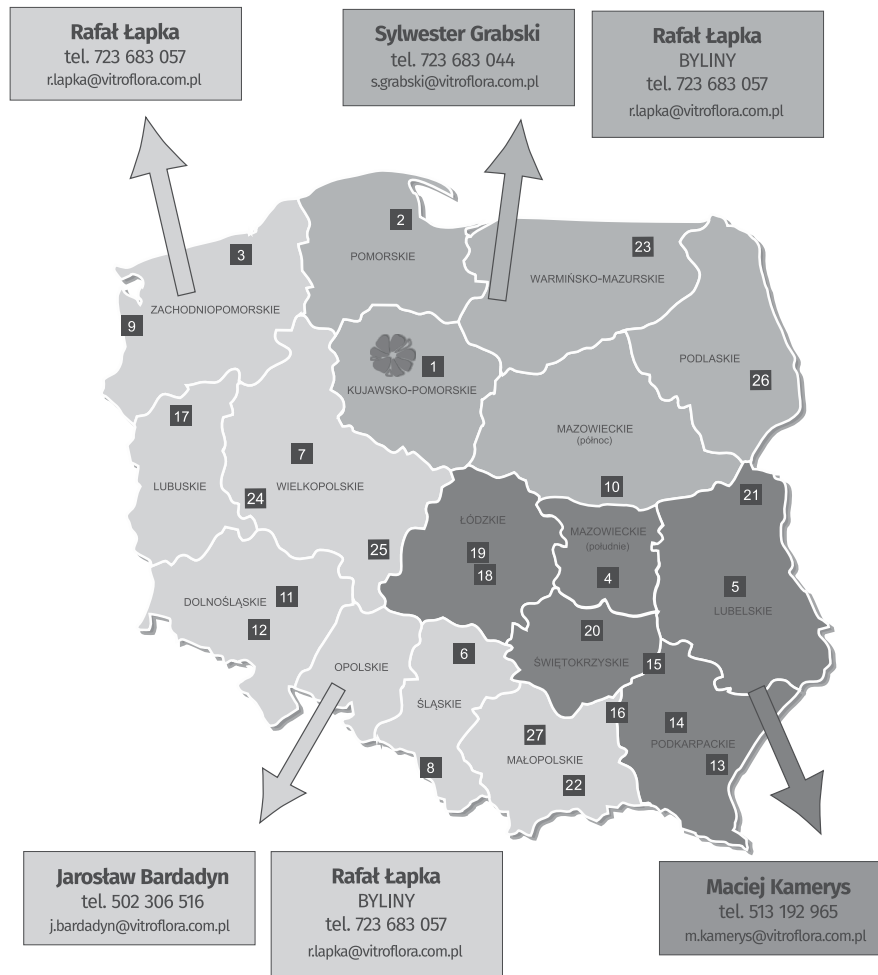

PRZEDSTAWICIELE REGIONALNI - ROŚLINY OZDOBNE

PUNKTY ODBIORU TOWARU

- VITROFLORA** - odbiór własnym transportem
Trzęsacz 25, Dobrcz
 - GDAŃSK** - Ogrodnictwo Wegner-Raca
ul. Ogrodowa 5, Gdańsk
 - KOSZALIN** - Ogrodnictwo Wiśniewscy
ul. Bogusława X/6, 78-230 Karlino
 - RADOM** - Eko-Flora, Ogrodnictwo R.Gębczyk,
Rajec Szlachecki 141, 326-613 Radom
 - LUBLIN** - Venta
ul. Grygowej 25A, 20-331 Lublin
 - CZĘSTOCHOWA** - WOLA KIEDRZYŃSKA,
ul. Mykanowska 147, 42-218 Wola Kiedrzyńska
 - POZNAŃ** - Ogrodnictwo A.A. Kłak
ul. Szczepankowo 161, 61-313 Poznań
 - PSZCZYNA** - Zaopatrzenie Ogrodnicze E.Jańczak,
ul. Kawiatowa 27, 43-241 Pszczyzna łąka
 - SZCZECIN** - RADZISZEWO, Art. Ogrodnicze Krukowski
ul. Szczecińska 51, 74-107 Radziszewo
 - WARSZAWA** - Szkółki Żbikowskie, Wojciech Hoser
ul. Żbikowska 51, 05-800 Pruszków
 - WROCŁAW** - Giełda Kwiatowa
ul. Giełdowa 12, Boks Euroflory 28
 - ZIELONA GÓRA** - ŚWIDNICA, Ogrodnictwo A. Mordel
ul. Ogrodowa 30B, 66-008 Świdnica
 - PRZEMYŚL** - ORĘY, Gospodarstwo Ogrodnicze Wielgosz,
ul. Przemyska 102, 37-716 Orły
 - RZESZÓW** - TRZEBOWNISKO, Gosp. Ogr. Przygórzewscy,
Nowa Wieś 114, 36-001 Trzebowniko
 - SANDOMIERZ** - Sklep Nasienny, Ewa Osinkowska,
ul. Zawichojska 24, 27-600 Sandomierz
 - DĘBICA** - Gospodarstwo Ogrodnicze W. Wieczorek,
ul. Polna 8, 39-200 Dębica
 - GORZÓW WLKP.** - Depot
 - RZGÓW** - Depot Agro-Rydz,
ul. Kombajnowa 13, 95-030 Stara Gadka
 - ŁÓDŹ** - Gospodarstwo Ogrodnicze J. Magnuski,
ul. Nasienna 7, 91-231 Łódź
 - KIELCE** - Gospodarstwo Ogrodnicze J. Majewski,
ul. Otrocz 15, 25-001 Kielce
 - BIAŁA PODLASKA** - Ogrodnictwo R. Burdon,
ul. Janowska 51b, 21-500 Biała Podlaska
 - NOWY SĄCZ** - ŁOSOSINA Dolna, AKA Andrzej Pajor,
Biłsko 54, 33-314 Łososina Dolna
 - WĘGORZEWO** - Andrzej Kowalczyk,
Ogonki 7, 11-600 Węgorzewo
 - JAROMIERZ** - Gosp. Ogrodnicze Z. Brudło,
Jaromierz 38, 64-225 Kopanica
 - KALISZ** - Gosp. Ogrodnicze M. Janiak,
ul.Br.Niemojowskich 23, 62-800 Kalisz
 - BIAŁYSTOK** - Ogrodnictwo Marcin Korolczuk,
Henrykowo 15 A, Białystok
 - TROPISZÓW** - Ogrodnictwo J.Pacuła,
Tropiszów 38, 32-126 Igotomia
- Punkty odbioru towaru ŁOTWA**
- I.TIESNESES I.U "GREZAS"** - Jelgavas Novads,
Līvberzes Pagasts, LV-3003, tel.+371 29668959
 - sia "LASMA LA"** - Ogres novads, Ciemupe,
Liepu gatve - 1 LV-5041