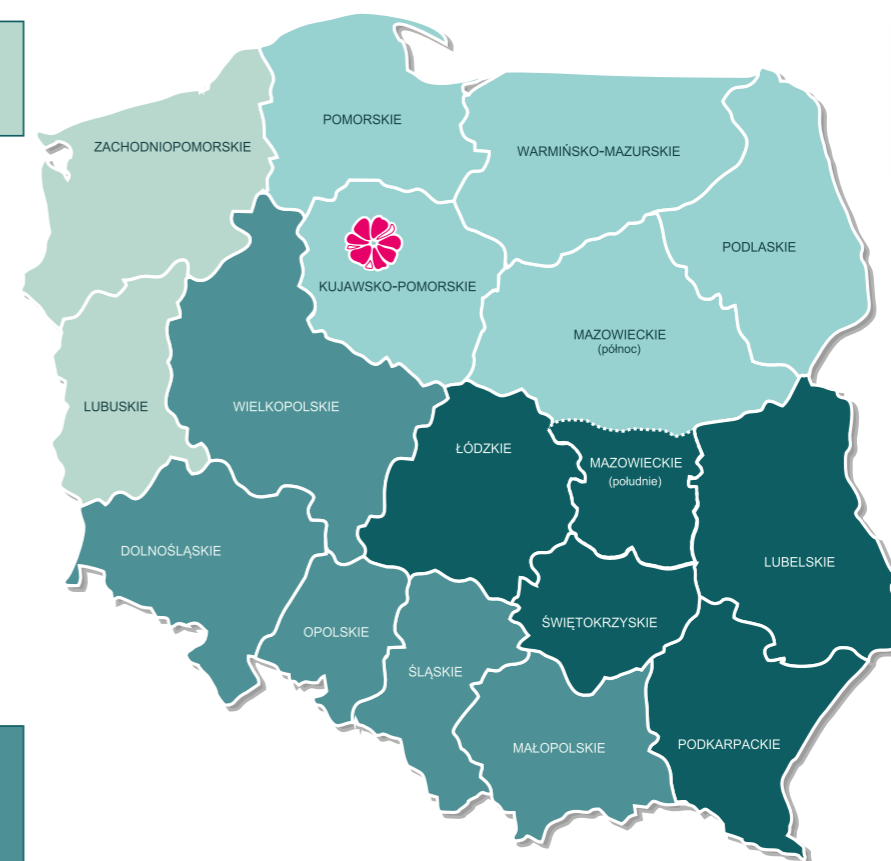

REKLAMA AŻ KWITNIE!

Banery i leżaki reklamowe

Bądź widoczny dla klientów dzięki kolorowym materiałom promocyjnym • oferta na www.vitroflora.pl

Rafał Łapka
tel. 723 683 057
rlapka@vitroflora.com.pl

Sylwester Grabski
tel. 723 683 044
s.grabski@vitroflora.com.pl
+ Litwa, Łotwa, Estonia